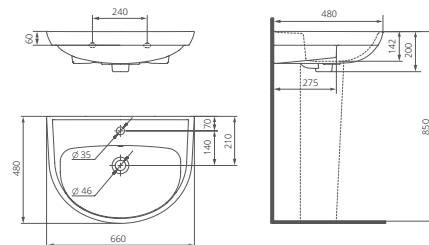

- Умывальник на пьедестал**
- Артикул 1.3117.6.S00.11B.0
Комплектация с отверстием перелива
с отверстием для смесителя,
возможна установка на кронштейны
- Артикул 1.3117.6.S00.01B.0
Комплектация с отверстием для перелива,
без отверстия для смесителя,
возможна установка на кронштейны